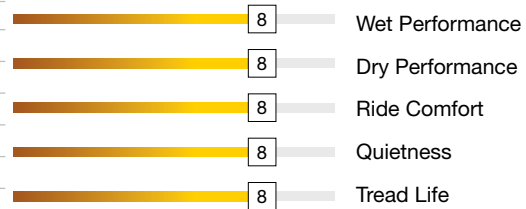

# ULTRAMAX A/S

Size	PART#	LI/SR	L.R.	TD	OD	SW	RW	UTQG	MAX LOAD
					32/in. in.	in.	in.		lbs@psi (1X)
175/70R13	10279	82T		10	22.68	6.97	5	420 A A	1047@44
175/65R14	10280	86T	XL	10	22.99	6.97	5	420 A A	1168@50
175/70R14	10278	84T		10	23.7	6.97	5	420 A A	1102@44
185/60R14	10276	82H		10	22.76	7.44	5.5	420 A A	1047@44
185/65R14	10274	86H		10	23.46	7.44	5.5	420 A A	1168@44
185/70R14	10272	88H		10	24.25	7.44	5.5	420 A A	1235@44
195/70R14	10268	91T		10	24.8	7.91	6	420 A A	1356@44
205/70R14	10260	98T	XL	10	25.35	8.23	6	420 A A	1653@50
185/55R15	10277	82V		10	23.03	7.64	6	420 A A	1047@44
185/60R15	10275	88H	XL	10	23.74	7.44	5.5	420 A A	1235@50
185/65R15	10273	92H	XL	10	24.45	7.44	5.5	420 A A	1389@50
195/55R15	10271	85V		10	23.43	7.91	6	420 A A	1135@44
195/60R15	10270	88H		10	24.21	7.91	6	420 A A	1235@44
195/65R15	10269	91H		10	25	7.91	6	420 A A	1356@44
205/60R15	10264	95H	XL	10	24.69	8.23	6	420 A A	1521@50
205/65R15	10262	94H		10	25.47	8.23	6	420 A A	1477@44
205/70R15	10259	96T		10	26.34	8.23	6	420 A A	1565@44
215/60R15	10255	94H		10	25.16	8.7	6.5	420 A A	1477@44
215/65R15	10252	96H		11	26.02	8.7	6.5	420 A A	1565@44
215/70R15	10249	98T		11	26.89	8.7	6.5	420 A A	1653@44
195/50R16	10412	84V		10	23.7	7.91	6	460 A B	1102@44
205/50R16	10267	87H		10	24.09	8.43	6.5	420 A A	1201@44
205/55R16	10265	94V	XL	10	24.88	8.43	6.5	420 A A	1477@50
205/60R16	10263	92H		10	25.67	8.23	6	420 A A	1389@44
205/65R16	10261	95H		10	26.46	8.23	6	420 A A	1521@44
215/55R16	10257	97H	XL	10	25.28	8.9	7	420 A A	1609@50
215/60R16	10254	95H		10	26.14	8.7	6.5	420 A A	1521@44
215/65R16	10251	98T		10	27.01	8.7	6.5	420 A A	1653@44
225/50R16	10248	92V		10	24.88	9.17	7	420 A A	1389@44
225/60R16	10245	98H		10	26.61	8.98	6.5	420 A A	1653@44
225/65R16	10243	100H		10	27.48	8.98	6.5	420 A A	1764@44
235/65R16	10413	103T		10	28.03	9.45	7	420 A A	1929@44
205/50R17	10266	89V		10	25.12	8.43	6.5	420 A A	1279@44
215/50R17	10258	91V		10	25.51	8.9	7	420 A A	1356@44
215/55R17	10256	94V		10	26.3	8.9	7	420 A A	1477@44
215/60R17	10253	96T		10	27.17	8.7	6.5	420 A A	1565@44
215/65R17	10250	99T		10	28.03	8.7	6.5	420 A A	1709@44
225/50R17	10247	94V		10	25.91	9.17	7	420 A A	1477@44
225/55R17	10246	97W		10	26.77	9.17	7	420 A A	1609@44
225/60R17	10244	99H		10	27.64	8.98	6.5	420 A A	1709@44
225/65R17	10420	102H		10	28.5	8.98	6.5	420 A A	1874@44
235/60R17	10241	102T		10	28.11	9.45	7	420 A A	1874@44
235/55R18	10242	100V		10	28.15	9.65	7.5	420 A A	1764@44
235/60R18	10240	103H		10	29.09	9.45	7	460 A B	1929@44